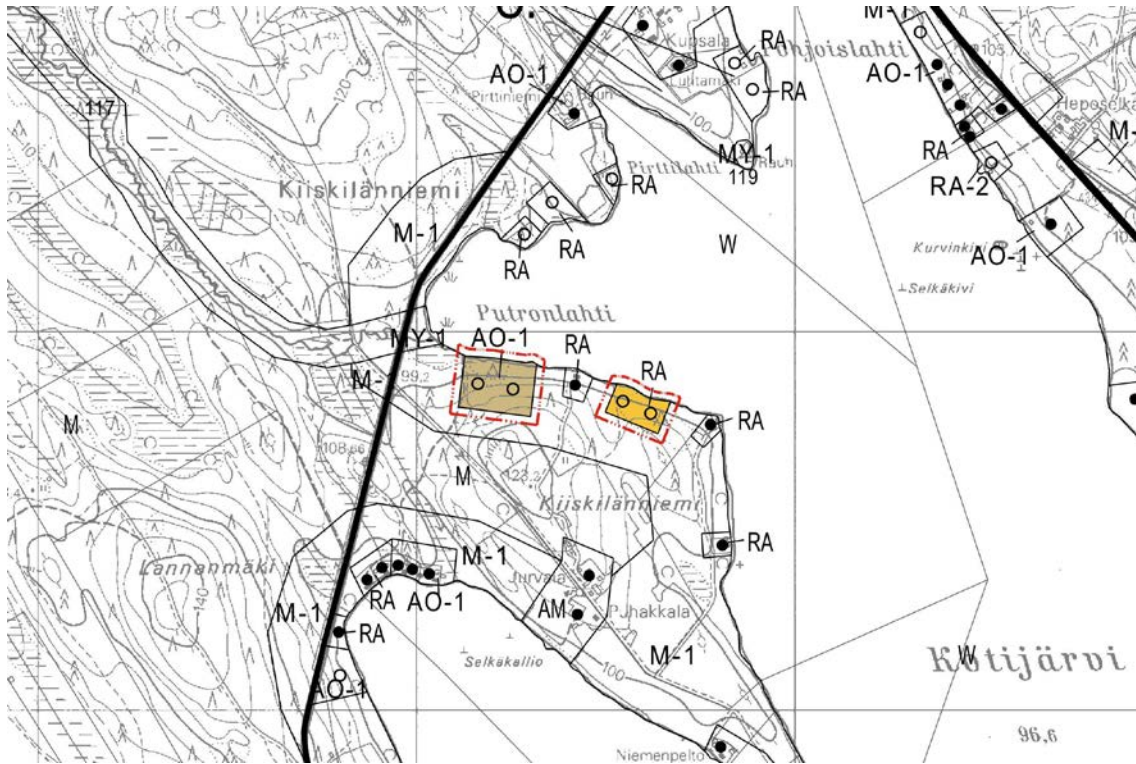

178-418-1-52, Jurvala

MITTAKAAVA 1 : 20 000

Ote voimassa olevasta kaavasta

Muutos kaavaan

178-418-1-52, Jurvala

MITTAKAAVA 1 : 20 000

Ote voimassa olevasta kaavasta

Muutos kaavaan