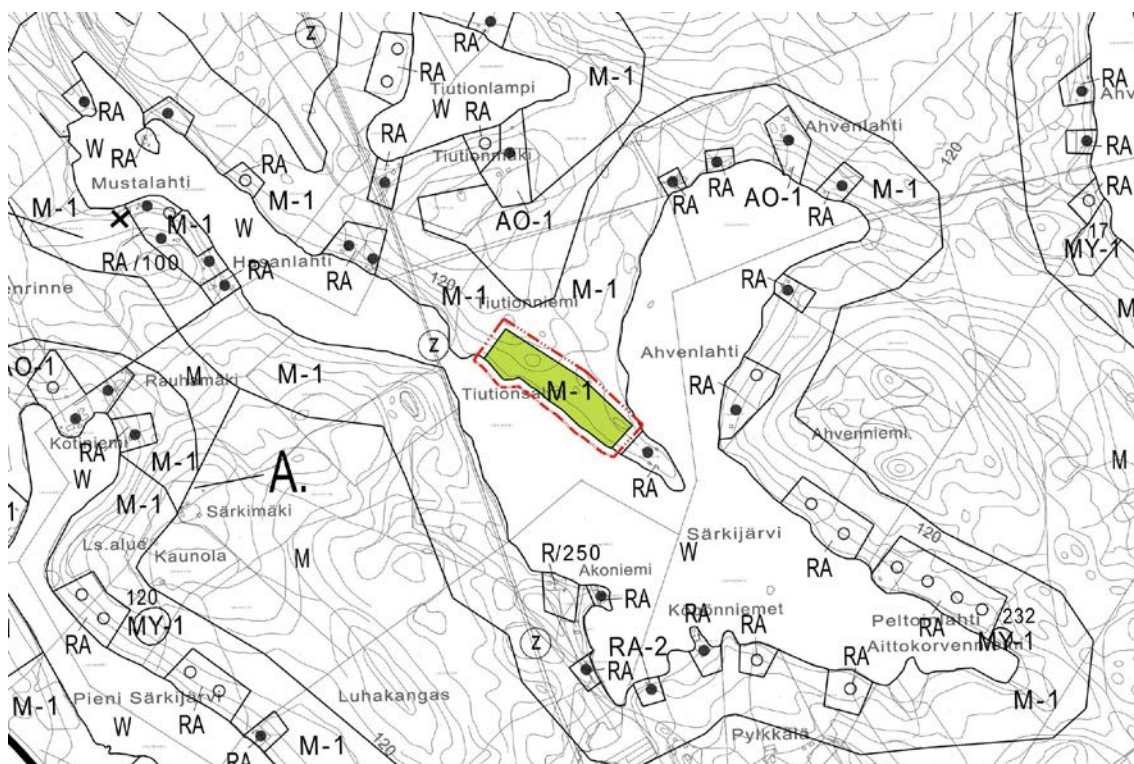

178-418-1-52, Jurvala

MITTAKAAVA 1 : 20 000

Ote voimassa olevasta kaavasta

Muutos kaavaan

178-418-1-52, Jurvala

MITTAKAAVA 1 : 20 000

Ote voimassa olevasta kaavasta

Muutos kaavaan