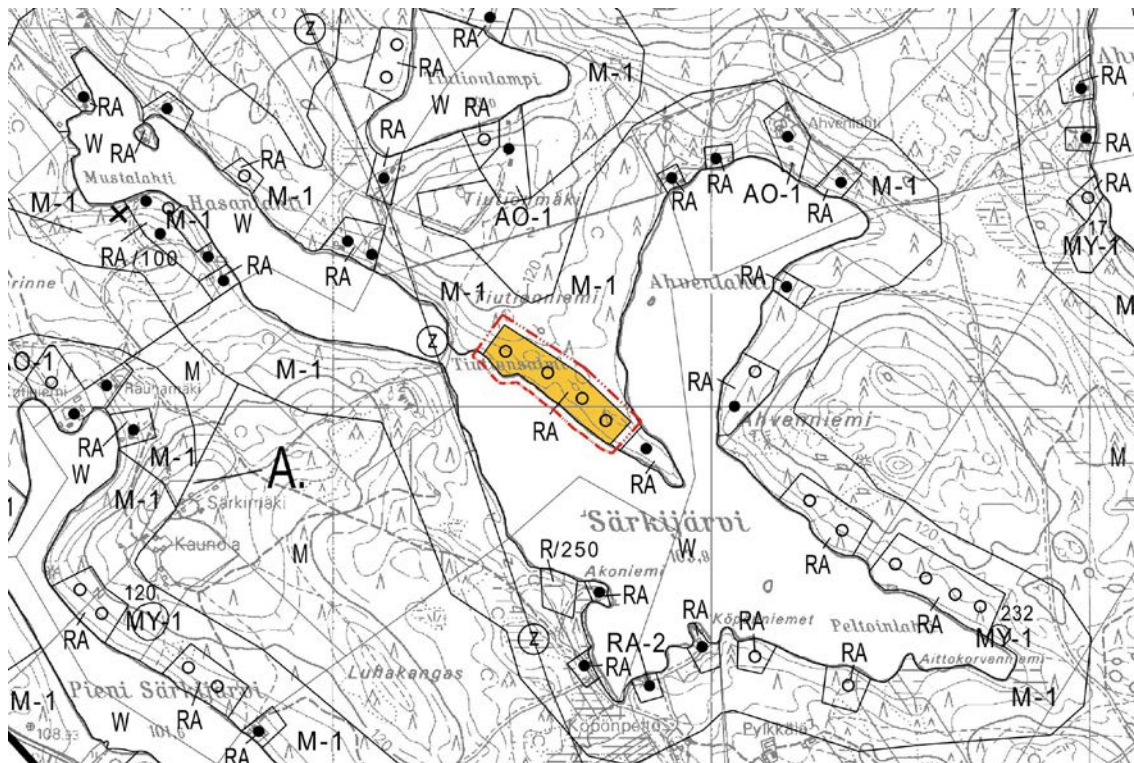

178-418-1-52, Jurvala

MITTAKAAVA 1 : 20 000

Ote voimassa olevasta kaavasta

Muutos kaavaan

178-418-1-52, Jurvala

MITTAKAAVA 1 : 20 000

Ote voimassa olevasta kaavasta

Muutos kaavaan